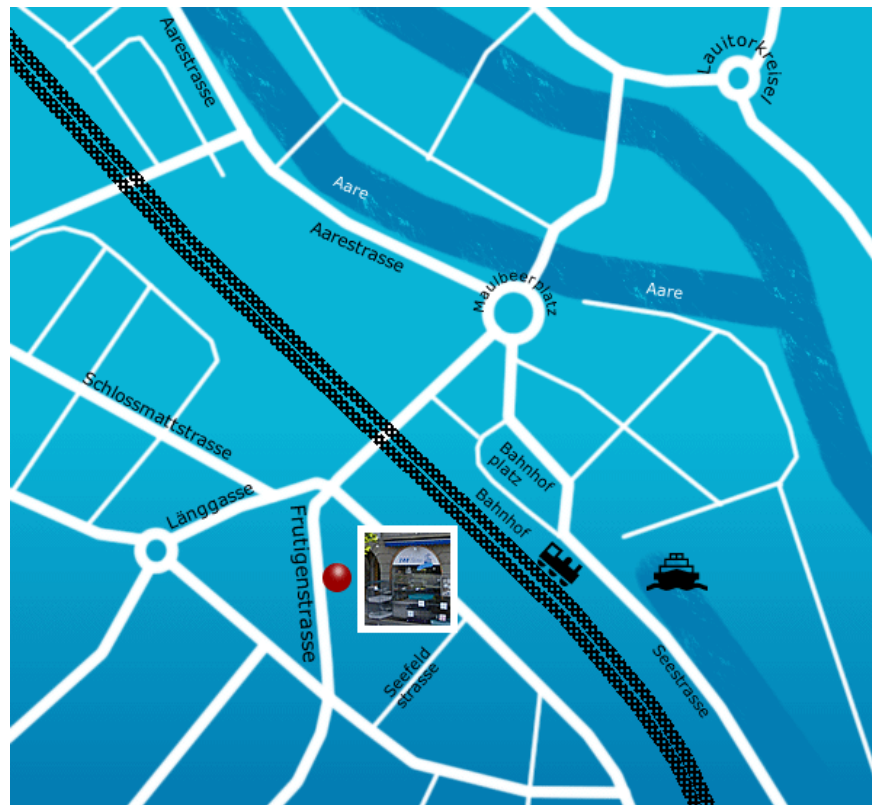

So finden Sie uns

Zoo Thun, Frutigenstrasse 9, 3600 Thun

Ab Bahnhof

Verlassen Sie den Bahnhof auf dem Perron Richtung Norden (Bern). Gehen Sie die Treppe runter, in der Unterführung links. Der Laden befindet sich nach 100m links vis à vis der Shell-Tankstelle.

Ab Autobahn Thun Süd

Bei der Ampel beim Migros-Center Thun Oberland geradeaus bis zum Lichtsignal bei der Opel-Garage. Links abbiegen in die Frutigenstrasse. Der Strasse folgen. Nach 1000m auf der rechten Seite vis à vis der Shell-Tankstelle.

Weg von Norden

Der Aare entlang Richtung Bahnhof bis zum Maulbeerkreisel. Dort Richtung Interlaken/Spiez, unter der Unterführung durch bis zur Shell-Tankstelle (nach 100 m auf der rechten Seite). Der Laden befindet sich genau gegenüber.

Weg von Osten (Gunten, Bälliz)

Über die Aare zum Maulbeerkreisel. Dort Richtung Interlaken/Spiez, unter der Unterführung durch bis zur Shell-Tankstelle (100 m). Der Laden befindet sich genau gegenüber.